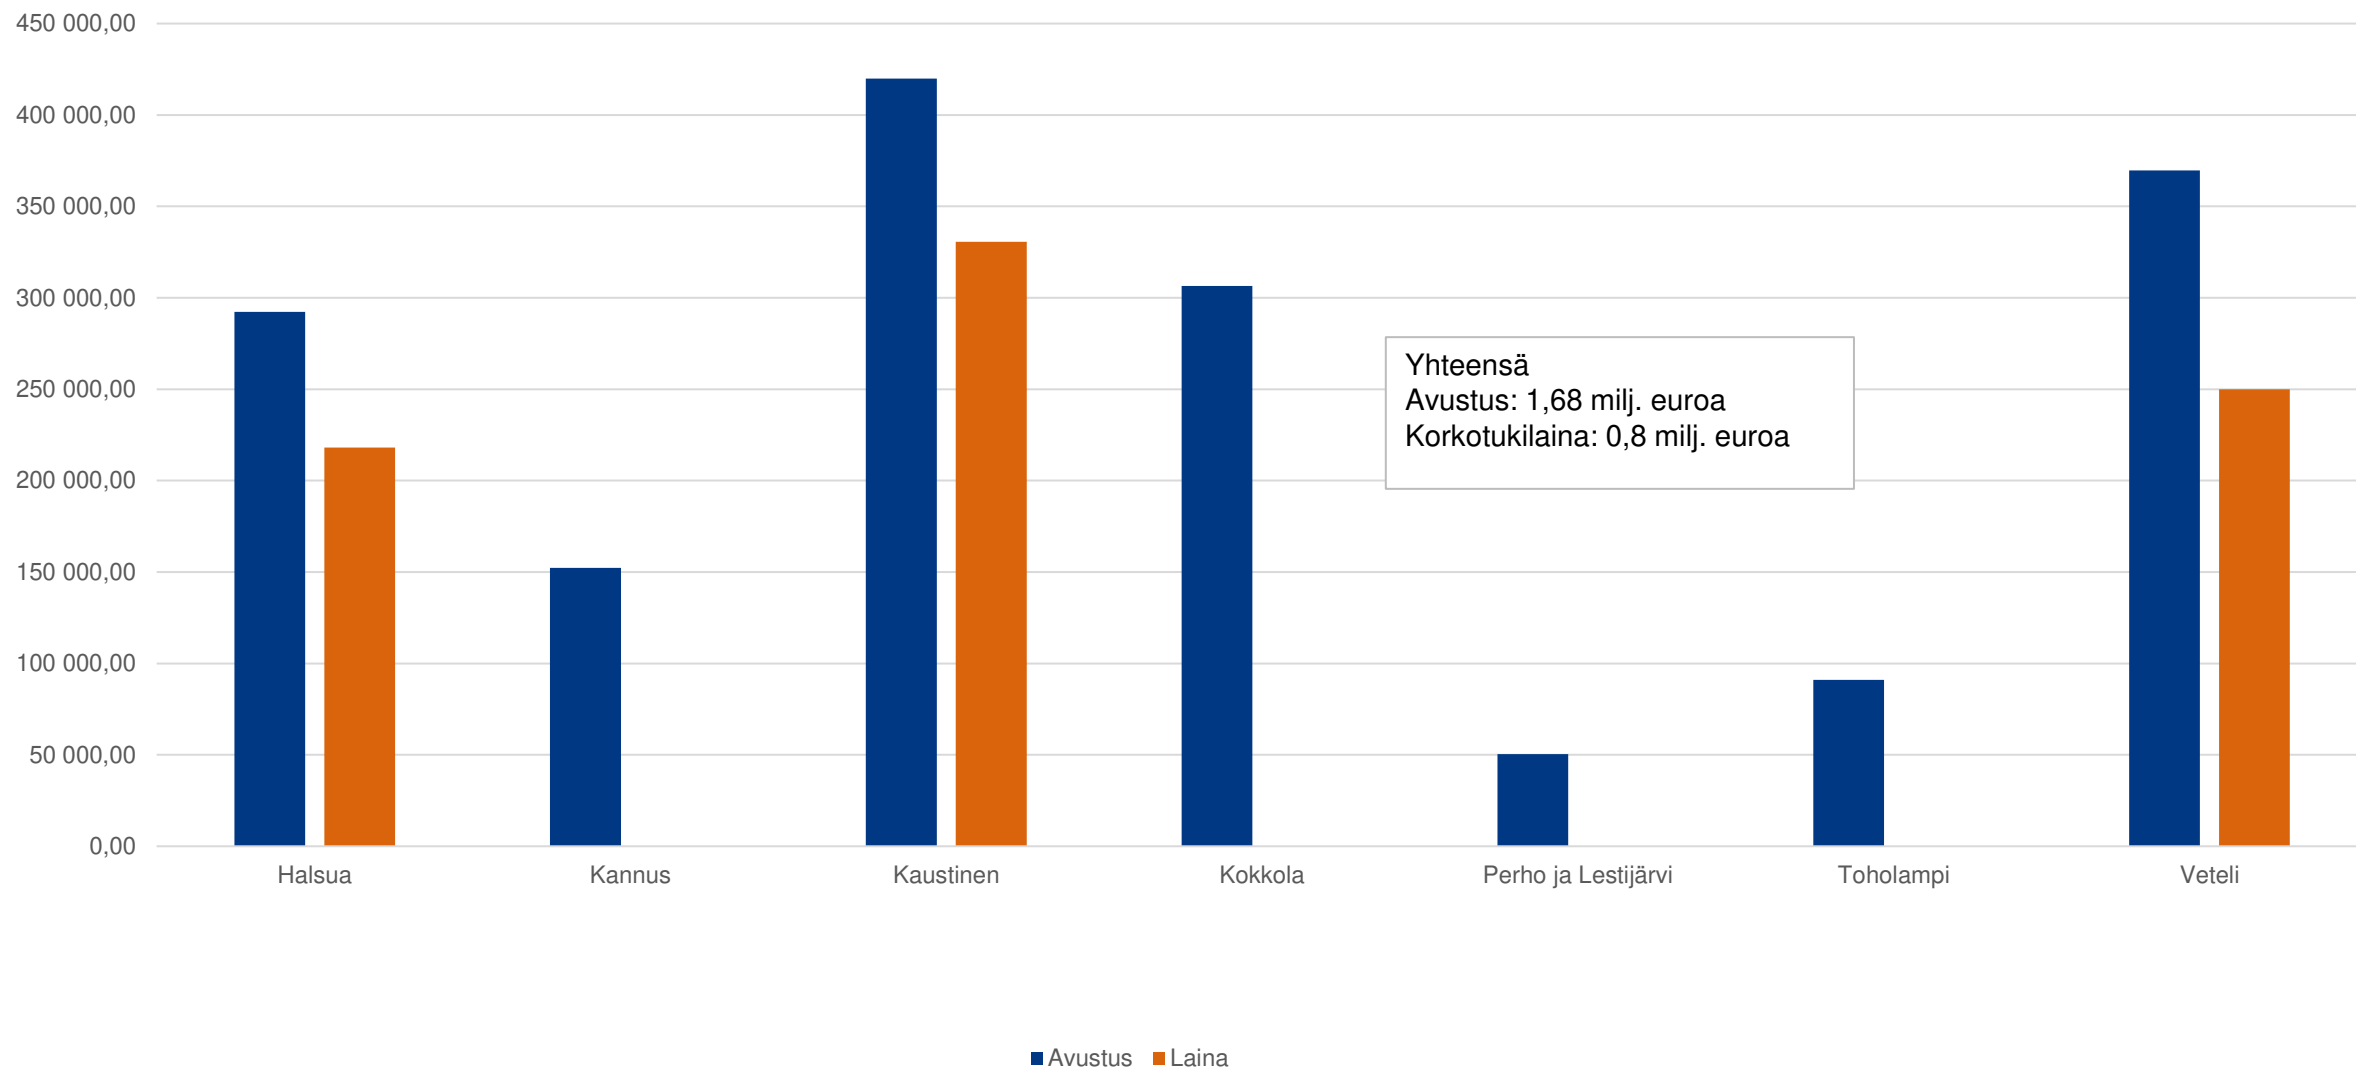

Närings-, trafik- och
miljöcentralen

Maatilojen rakennetuet 2023

Keski-Pohjanmaan maakunta | 10.1.2024

Maatilojen investointituet 2023, avustus ja korkotukilaina Keski-Pohjanmaa

Maatilojen investointituet 2023, kpl Keski-Pohjanmaa

Maatilojen investointituki kunnittain 2023, avustus ja korkotukilaina Keski-Pohjanmaa

Maatilojen investointituki kunnittain 2023, kpl
Keski-Pohjanmaa

Nuoren viljelijän aloitustuki

- 8 kpl
- Avustus 320 000 euroa, korkotukilainaa 1 507 066 euroa