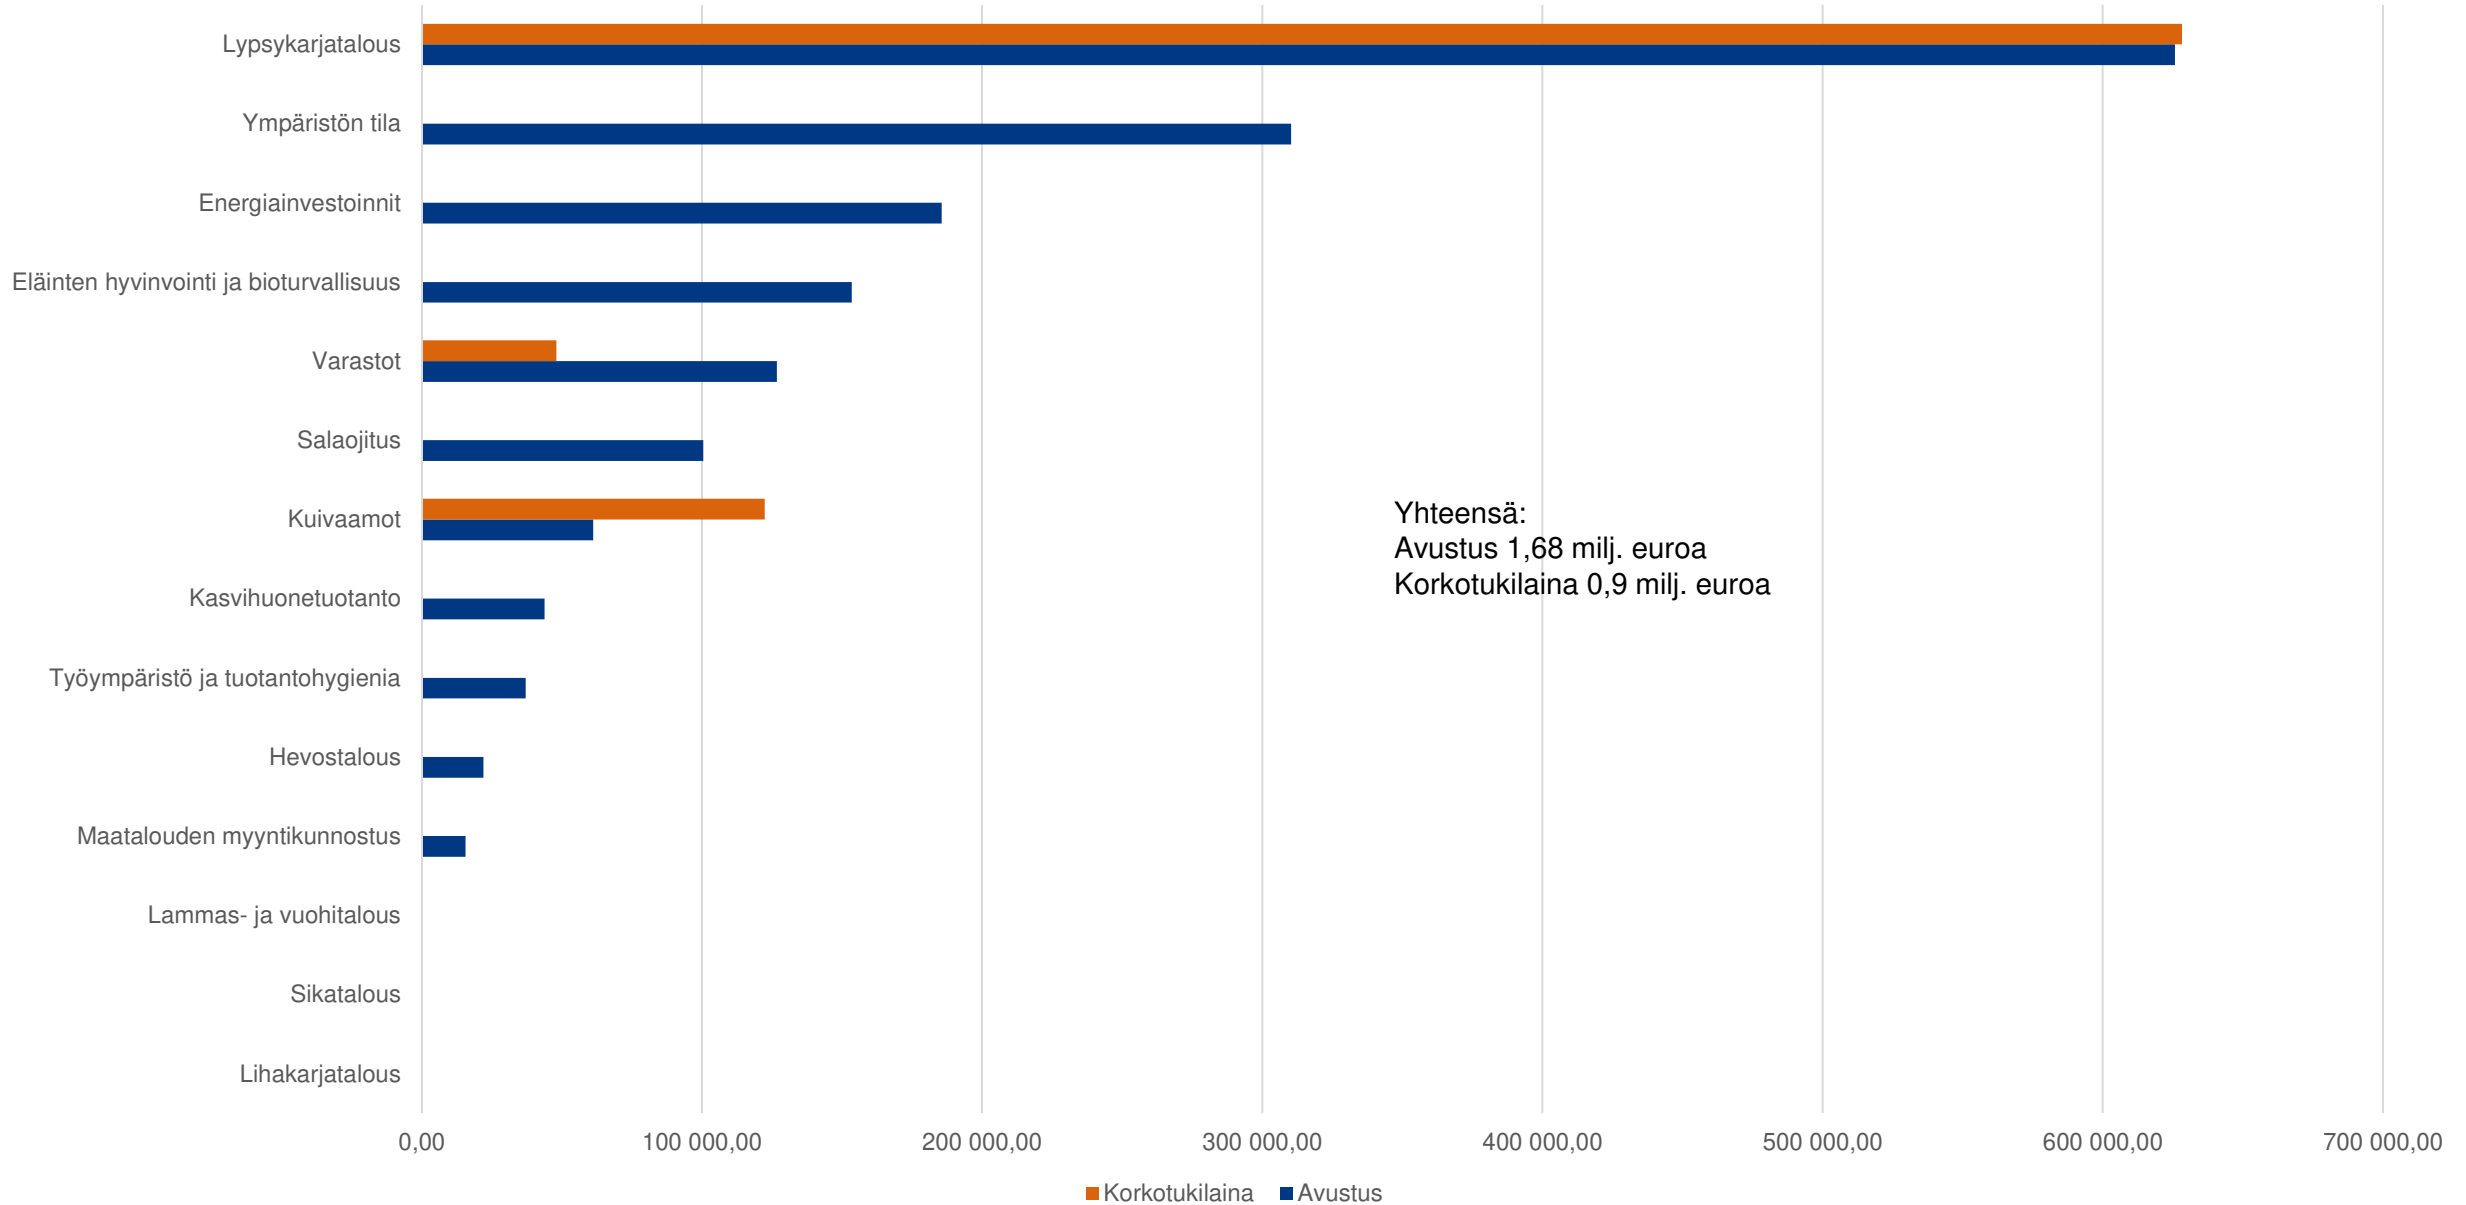

Närings-, trafik- och
miljöcentralen

Maatilojen rakennetuet 2023

Keski-Pohjanmaan maakunta | 10.1.2024

Maatilojen investointituet 2023, avustus ja korkotukilaina Keski-Pohjanmaa

Maatilojen investointituet 2023, kpl Keski-Pohjanmaa

Maatilojen investointituki kunnittain 2023, avustus ja korkotukilaina Keski-Pohjanmaa

Maatilojen investointituki kunnittain 2023, kpl
Keski-Pohjanmaa

Nuoren viljelijän aloitustuki

- 8 kpl
- Avustus 320 000 euroa, korkotukilainaa 1 507 066 euroa