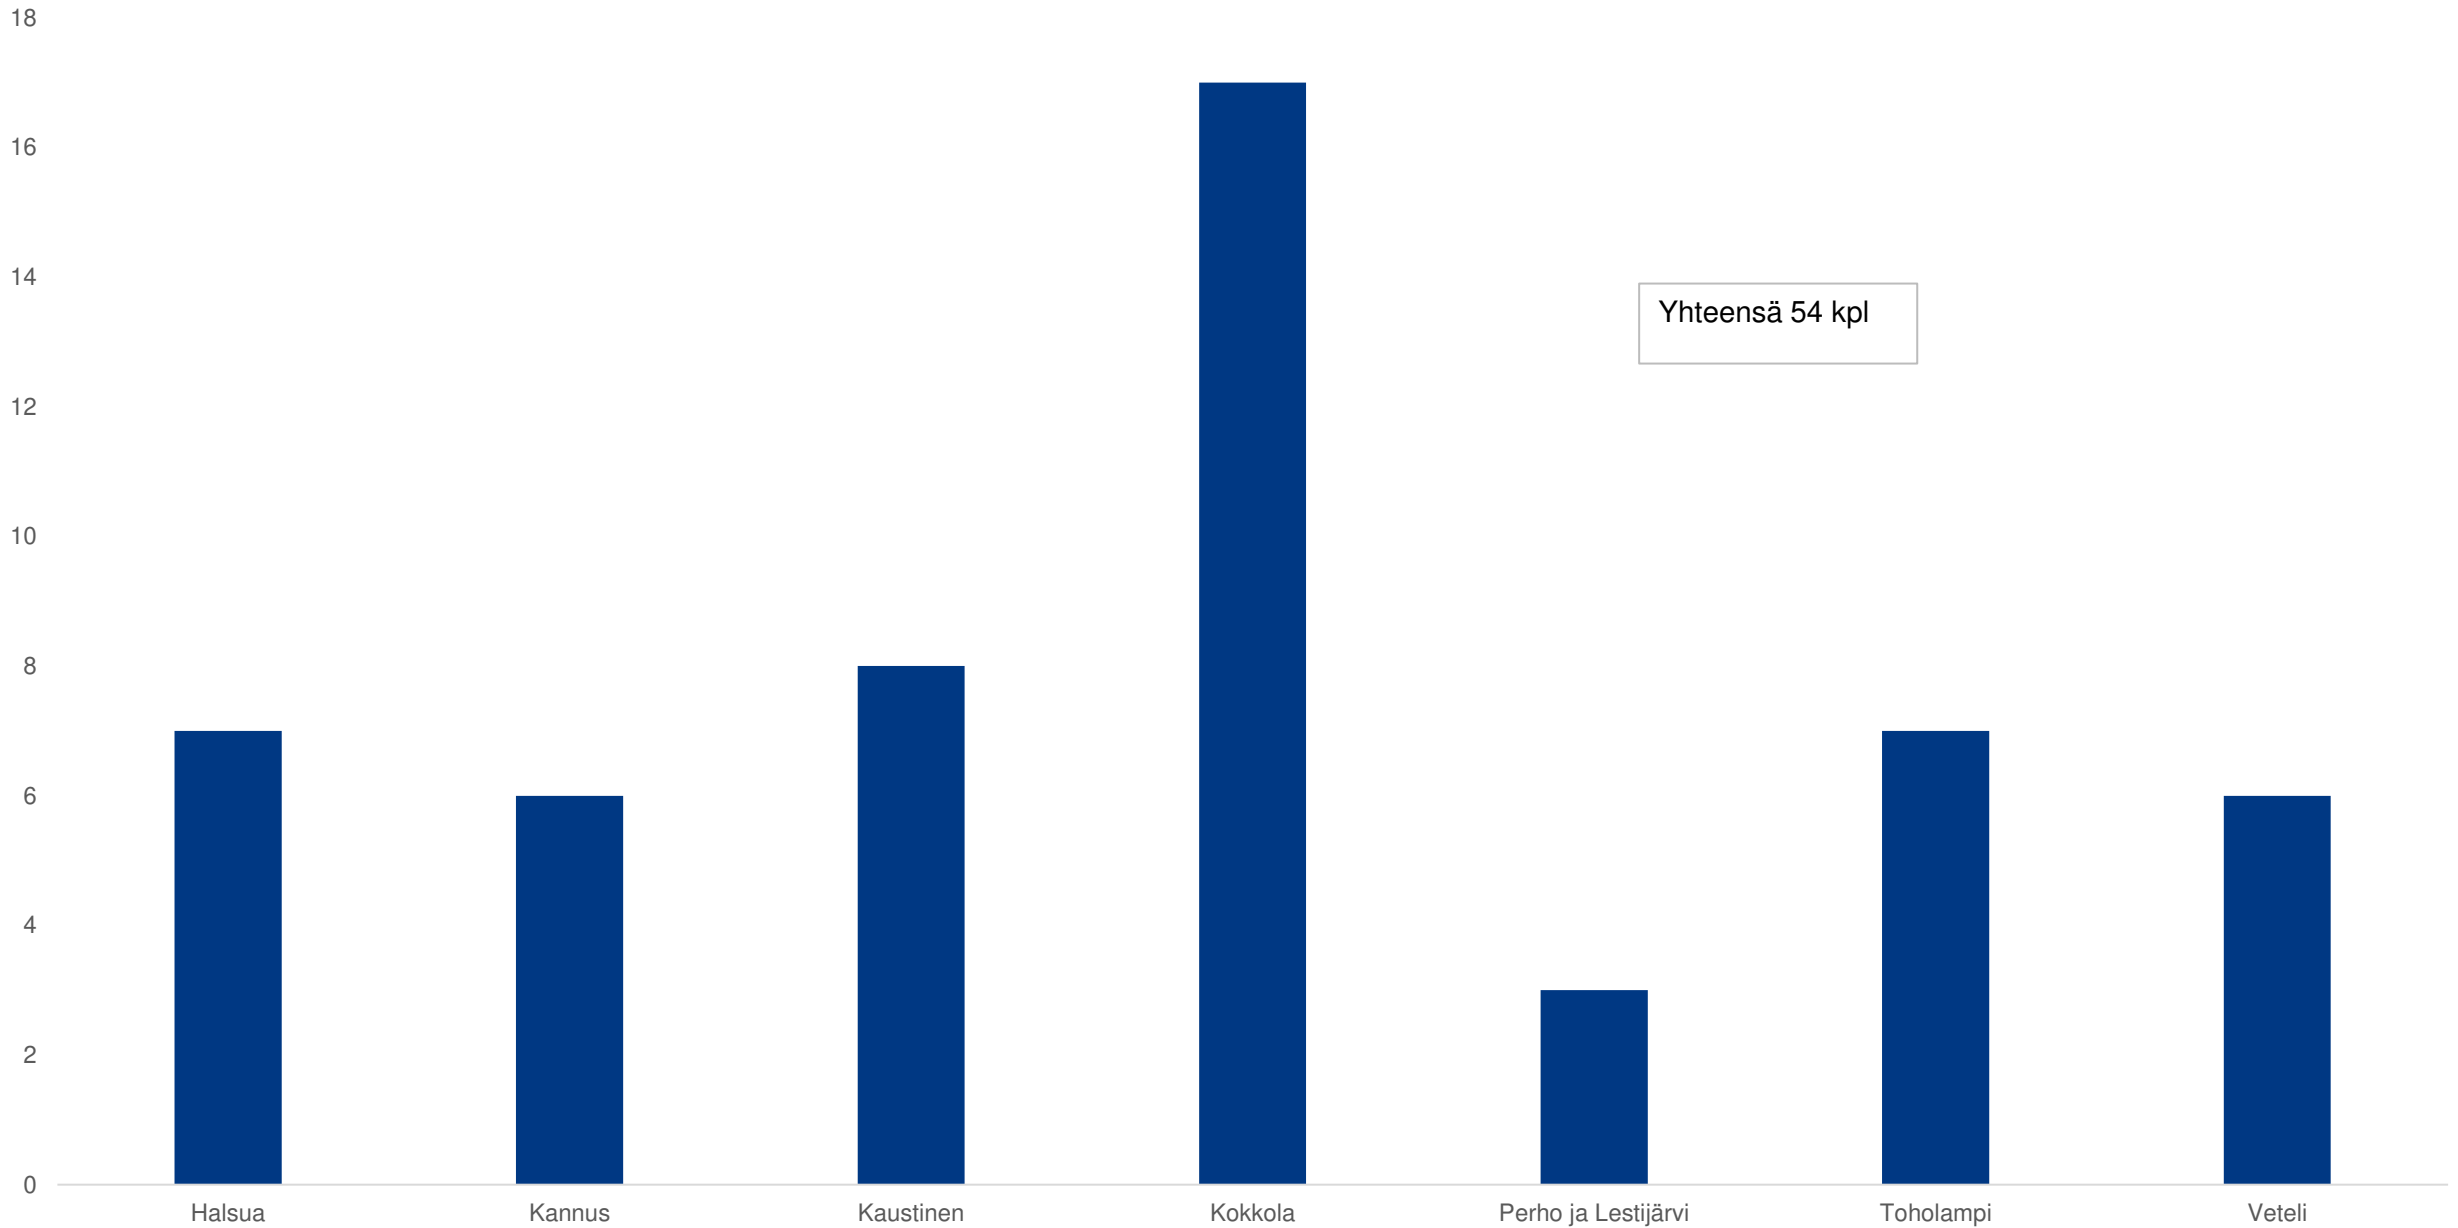

Närings-, trafik- och
miljöcentralen

Maatilojen rakennetuet 2023

Keski-Pohjanmaan maakunta | 10.1.2024

Maatilojen investointituet 2023, avustus ja korkotukilaina Keski-Pohjanmaa

Maatilojen investointituet 2023, kpl Keski-Pohjanmaa

Maatilojen investointituki kunnittain 2023, avustus ja korkotukilaina Keski-Pohjanmaa

Maatilojen investointituki kunnittain 2023, kpl
Keski-Pohjanmaa

Nuoren viljelijän aloitustuki

- 8 kpl
- Avustus 320 000 euroa, korkotukilainaa 1 507 066 euroa