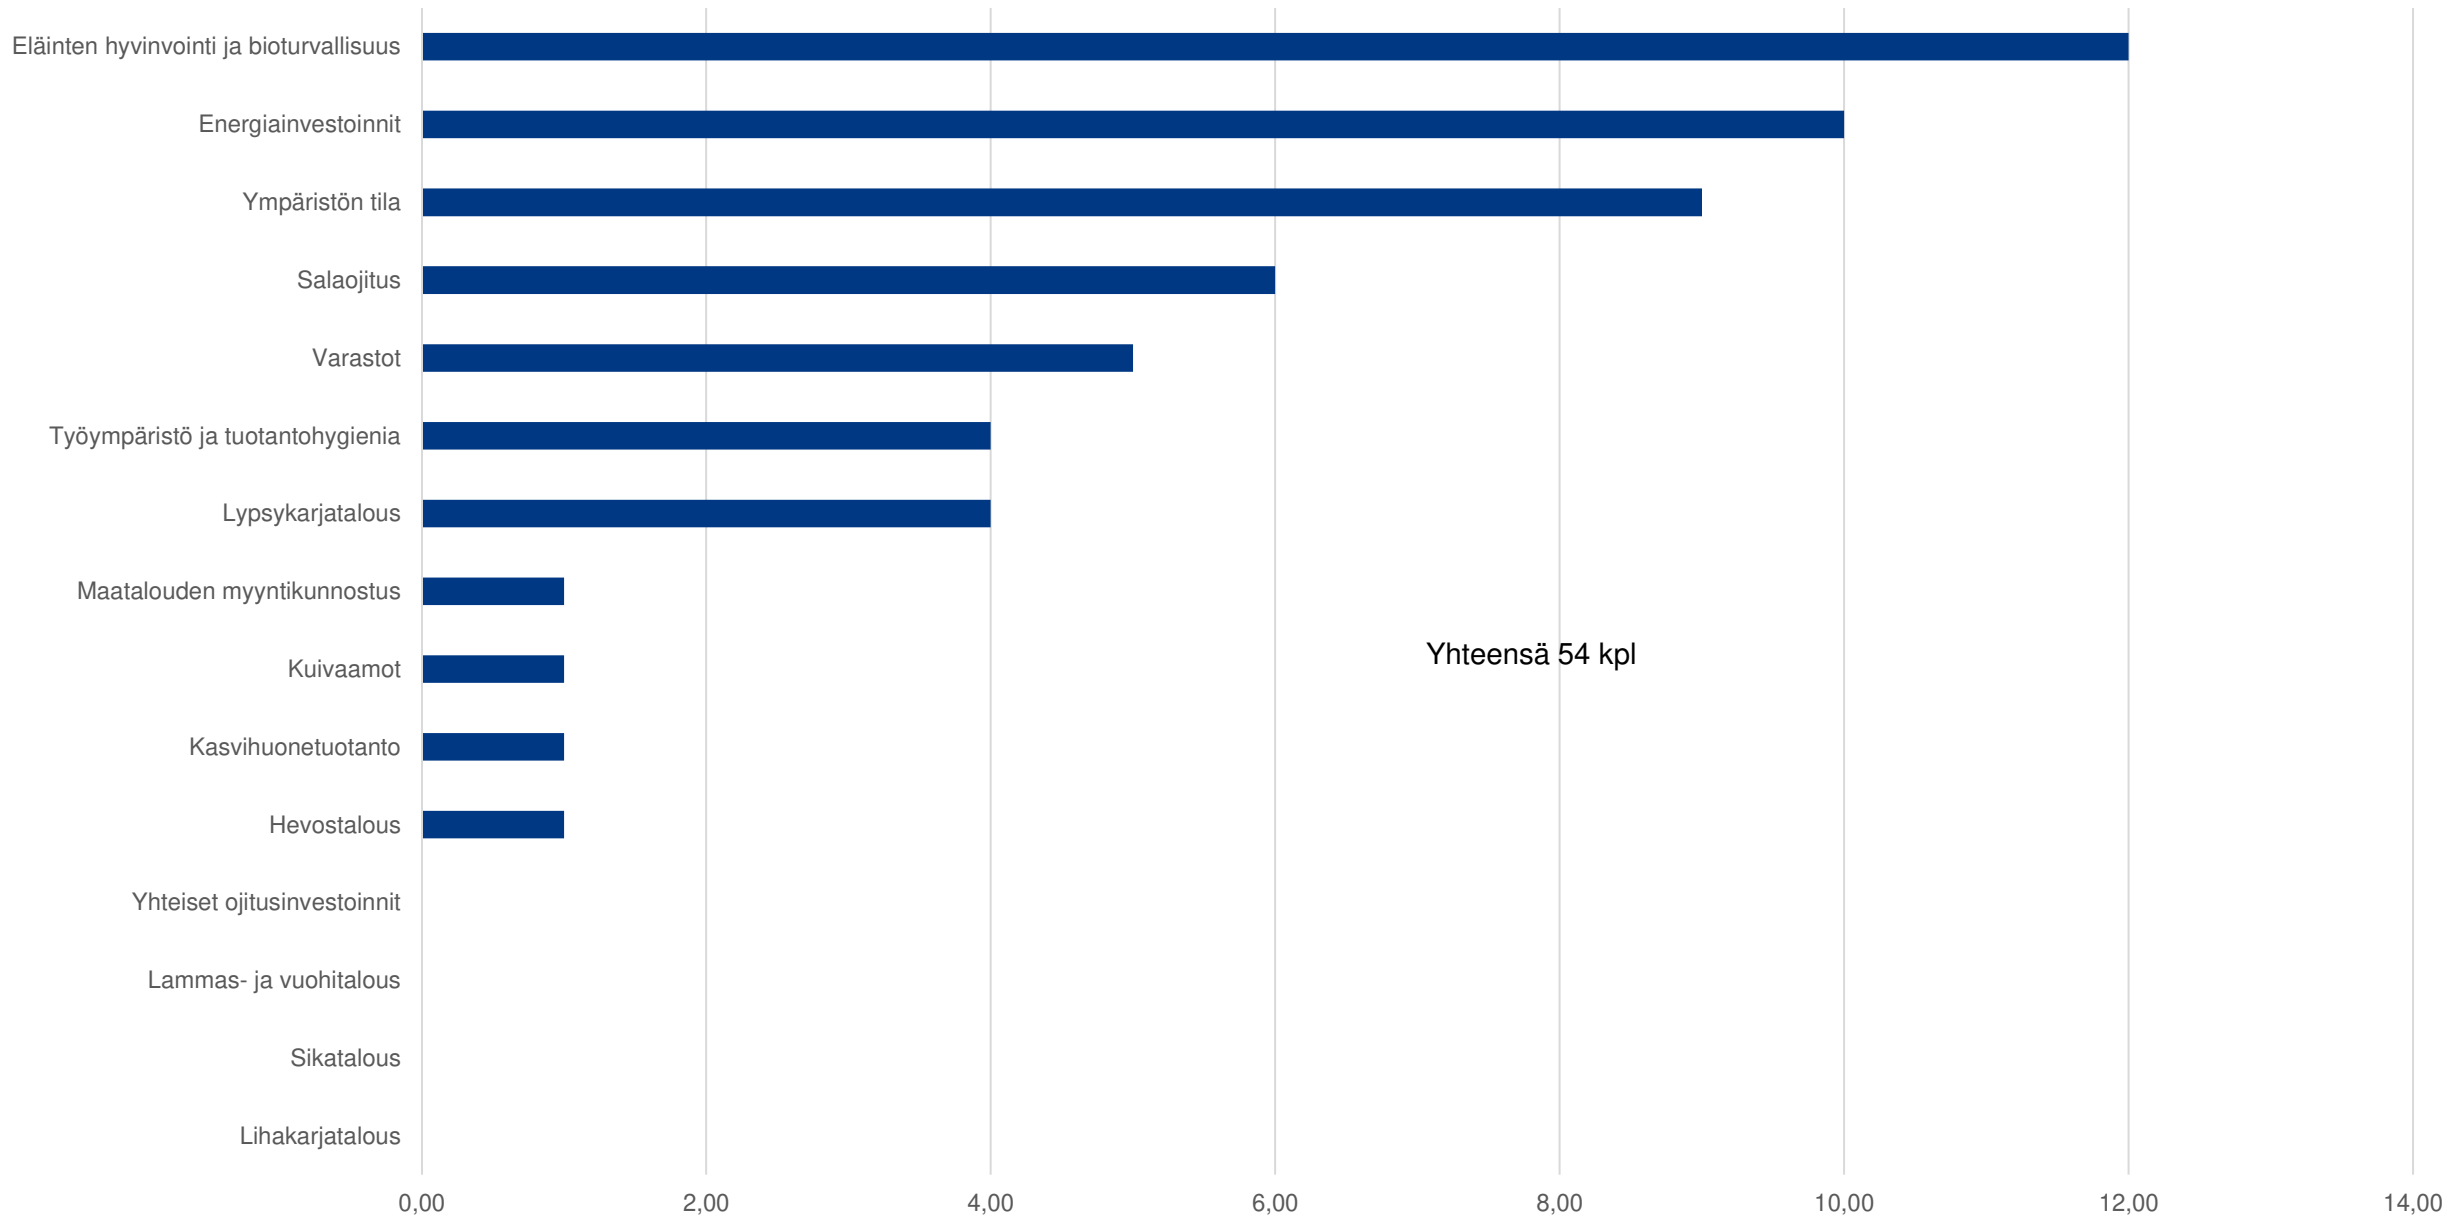

Närings-, trafik- och
miljöcentralen

Maatilojen rakennetuet 2023

Keski-Pohjanmaan maakunta | 10.1.2024

Maatilojen investointituet 2023, avustus ja korkotukilaina Keski-Pohjanmaa

Maatilojen investointituet 2023, kpl Keski-Pohjanmaa

Maatilojen investointituki kunnittain 2023, avustus ja korkotukilaina Keski-Pohjanmaa

Maatilojen investointituki kunnittain 2023, kpl
Keski-Pohjanmaa

Nuoren viljelijän aloitustuki

- 8 kpl
- Avustus 320 000 euroa, korkotukilainaa 1 507 066 euroa