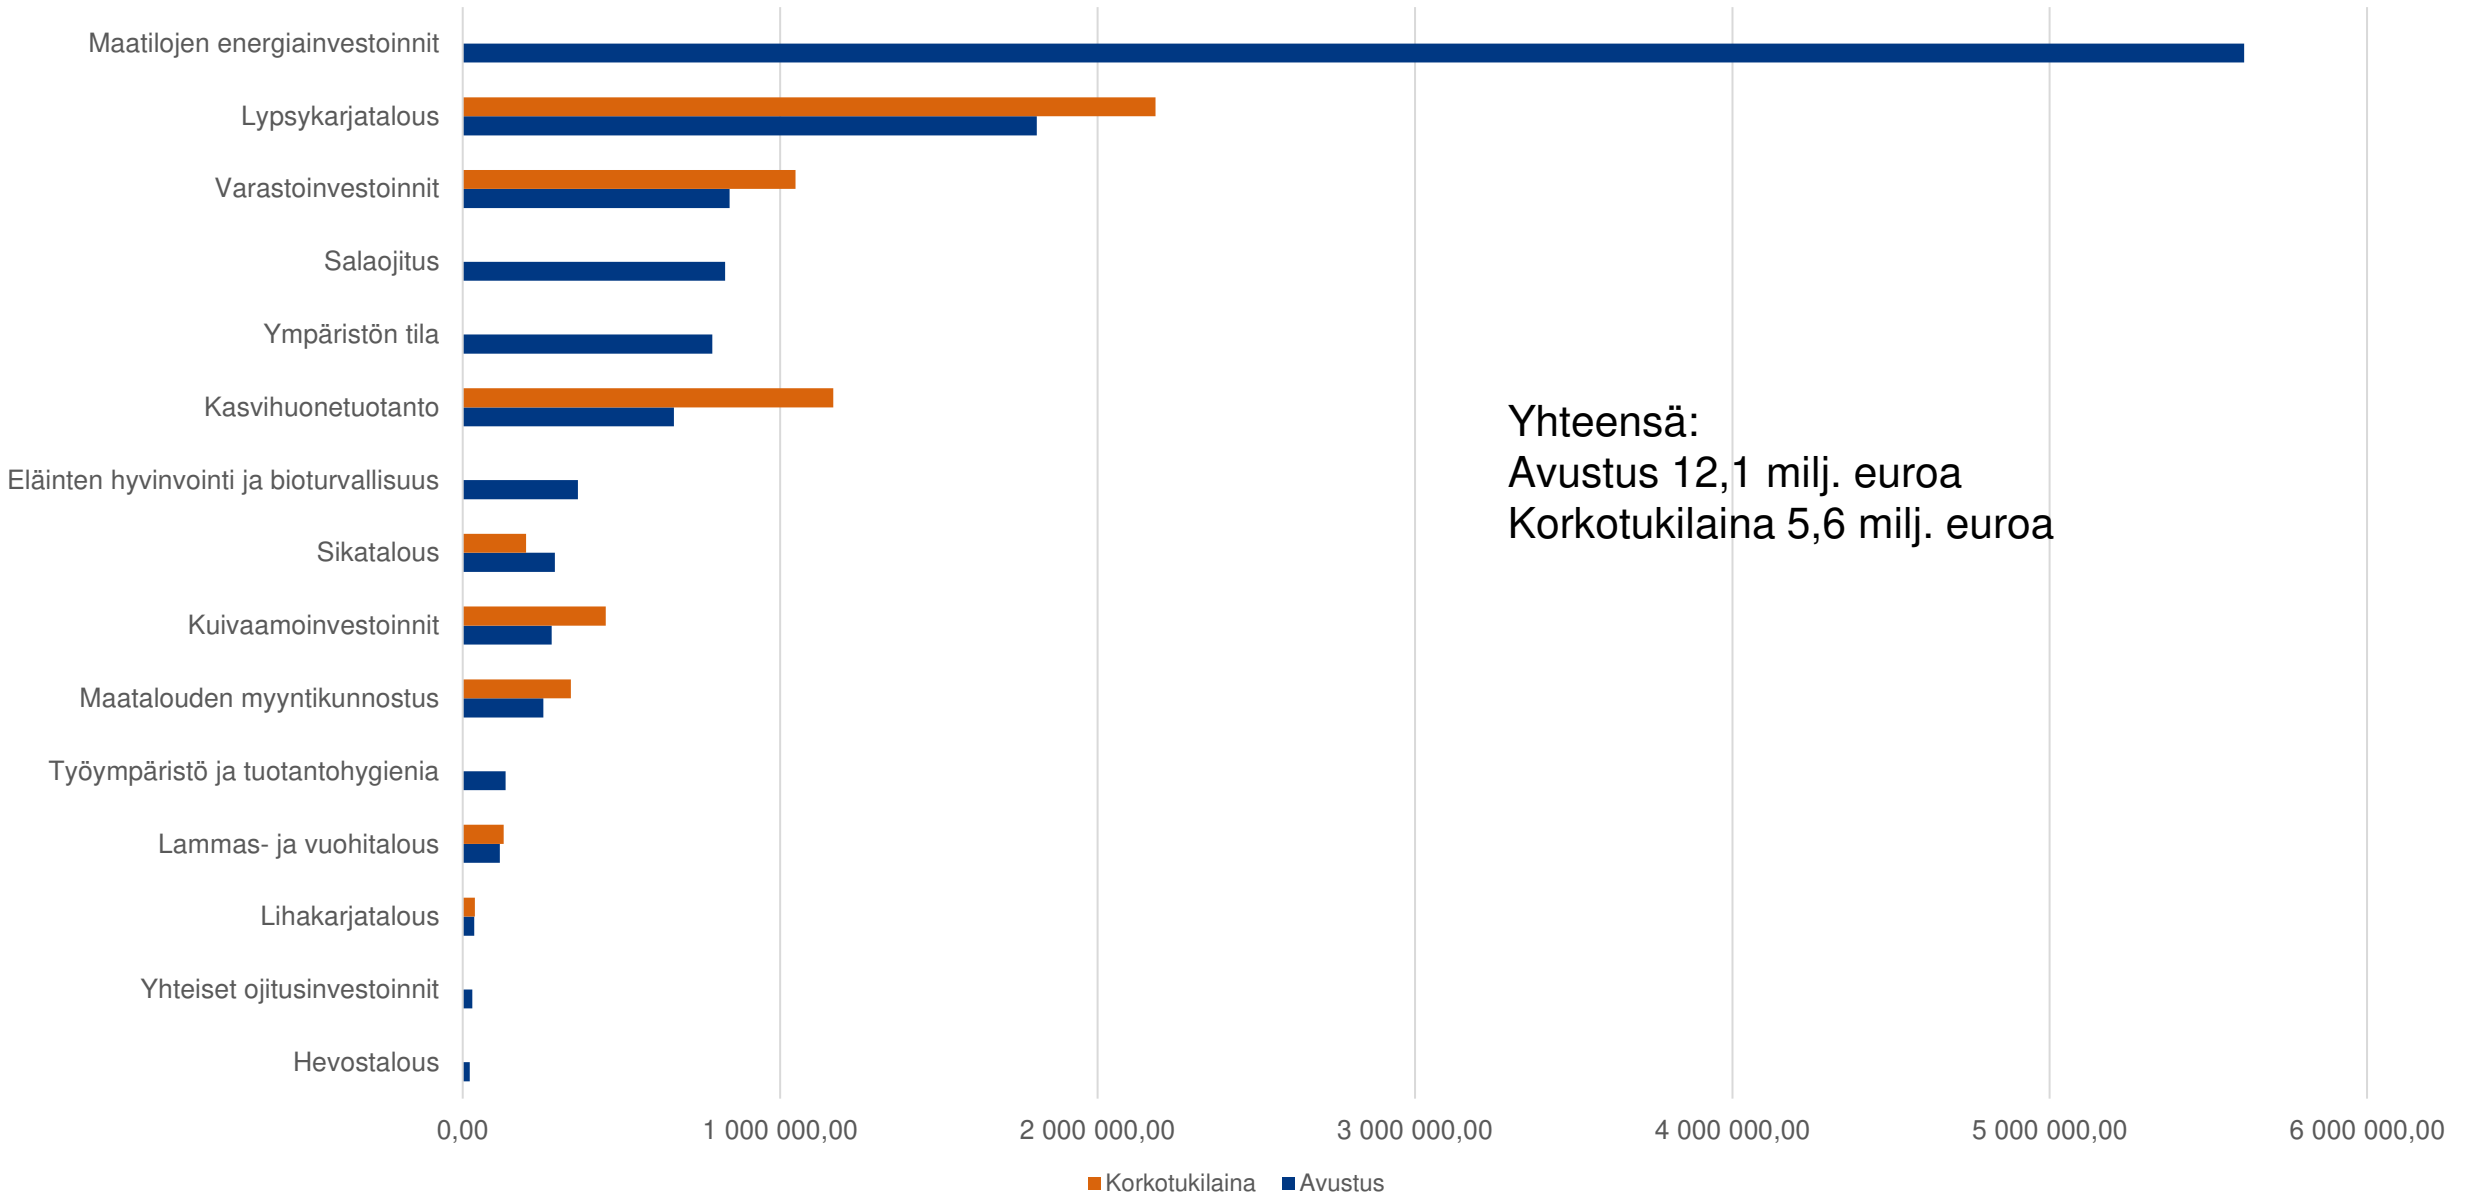

Maatilojen investointituki 2023, avustus ja korkotukilaina Pohjanmaan ELY-keskus