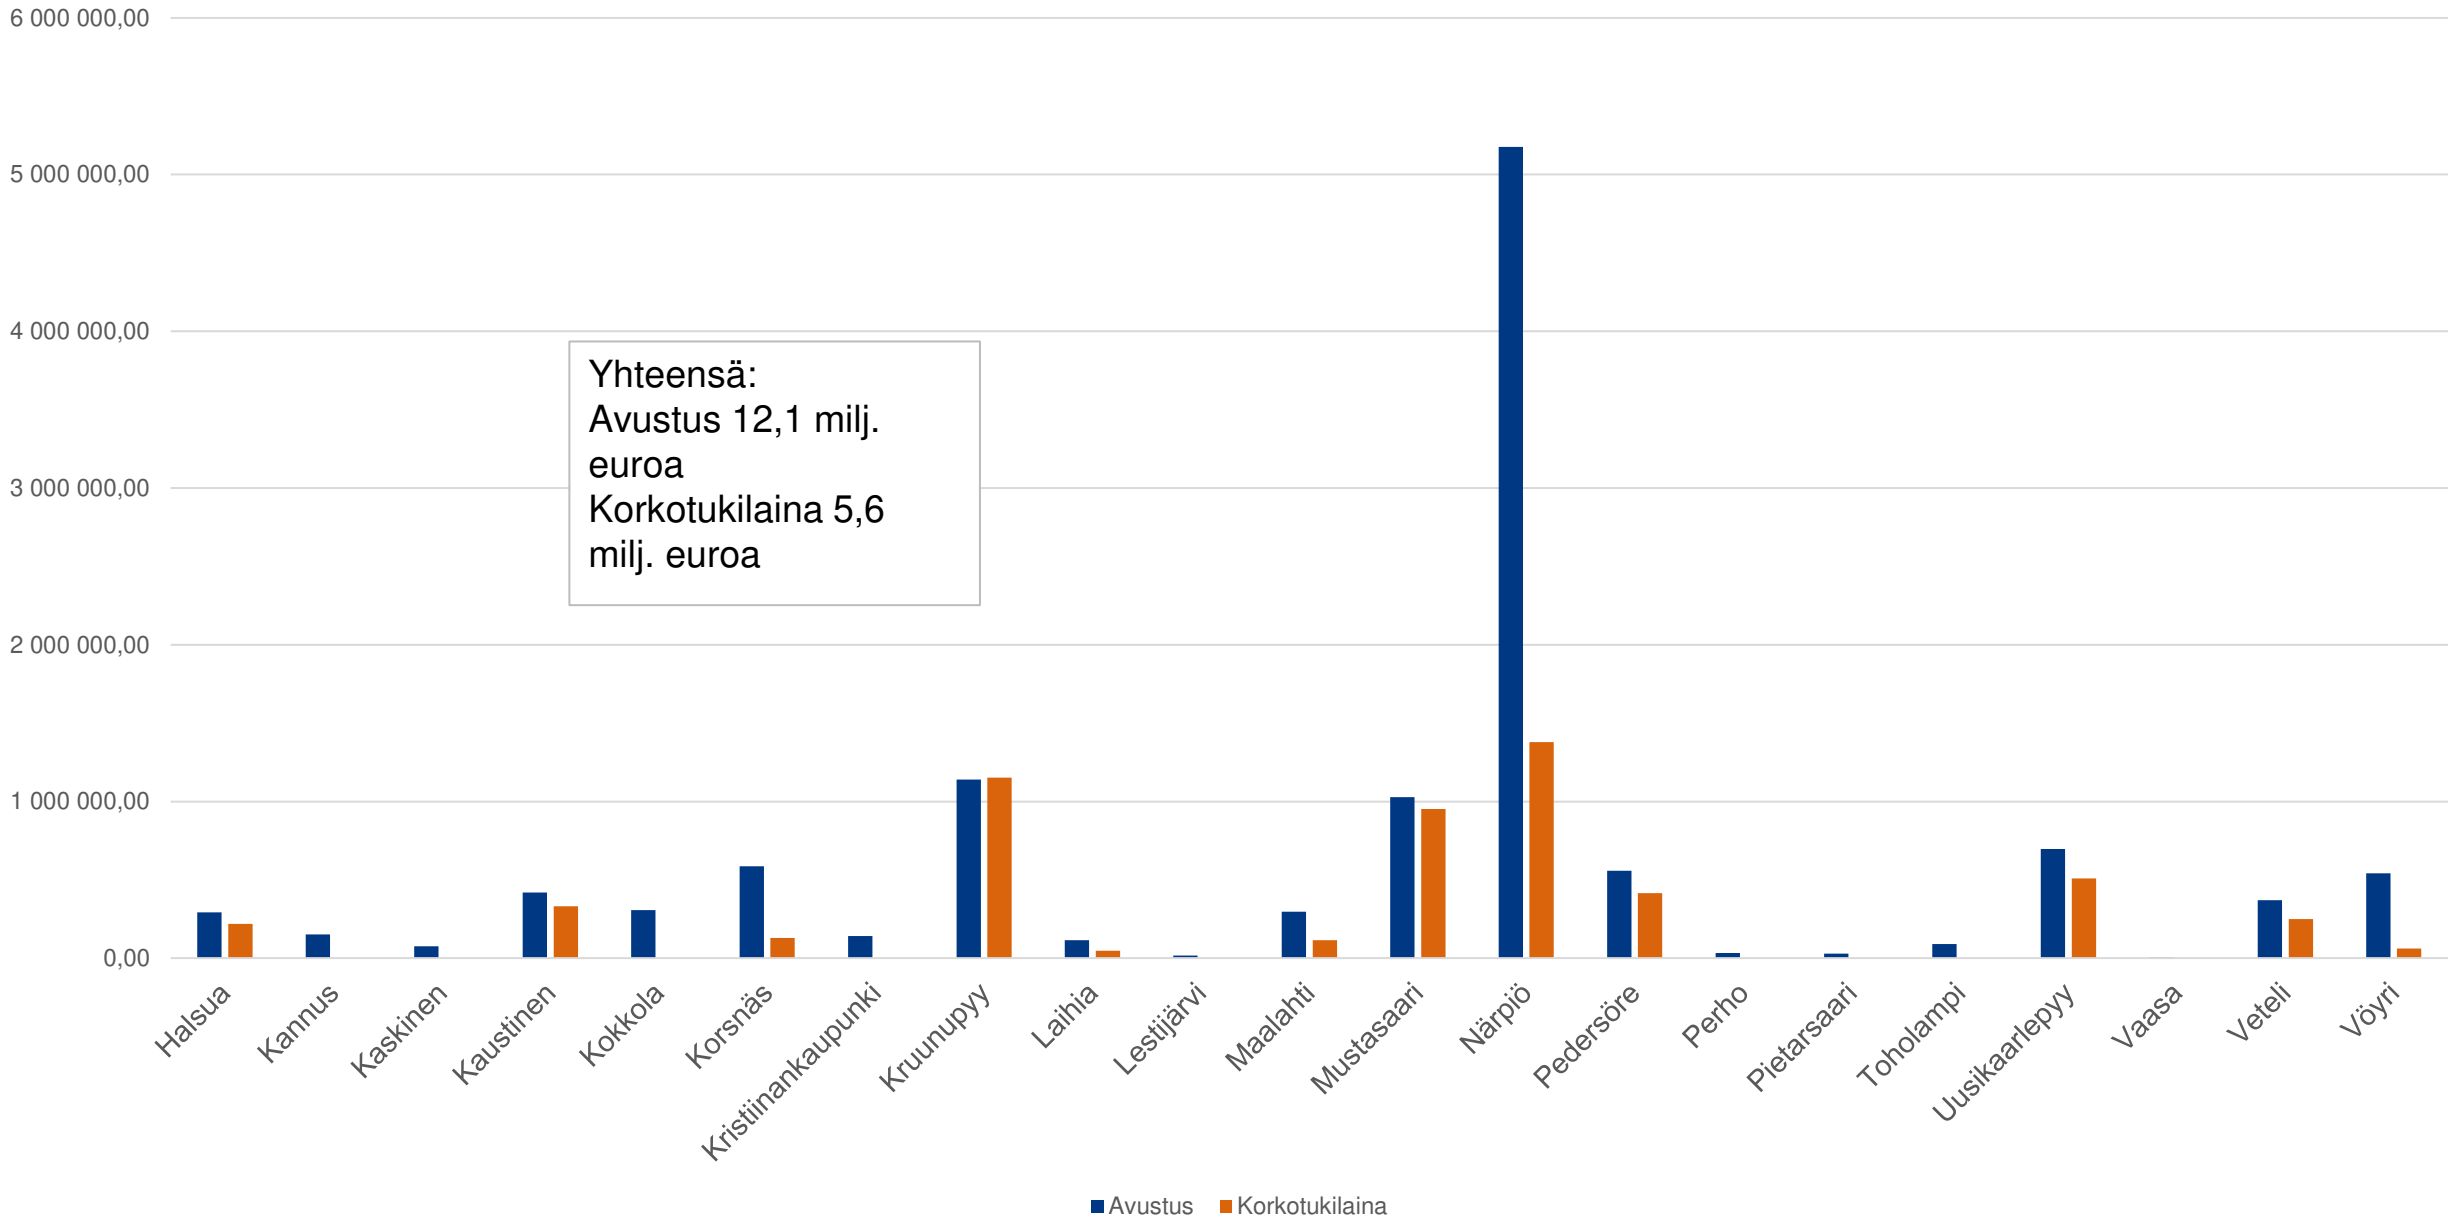

Maatilojen investointituki kunnittain 2023, avustus ja korkotukilaina
Pohjanmaan ELY-keskus