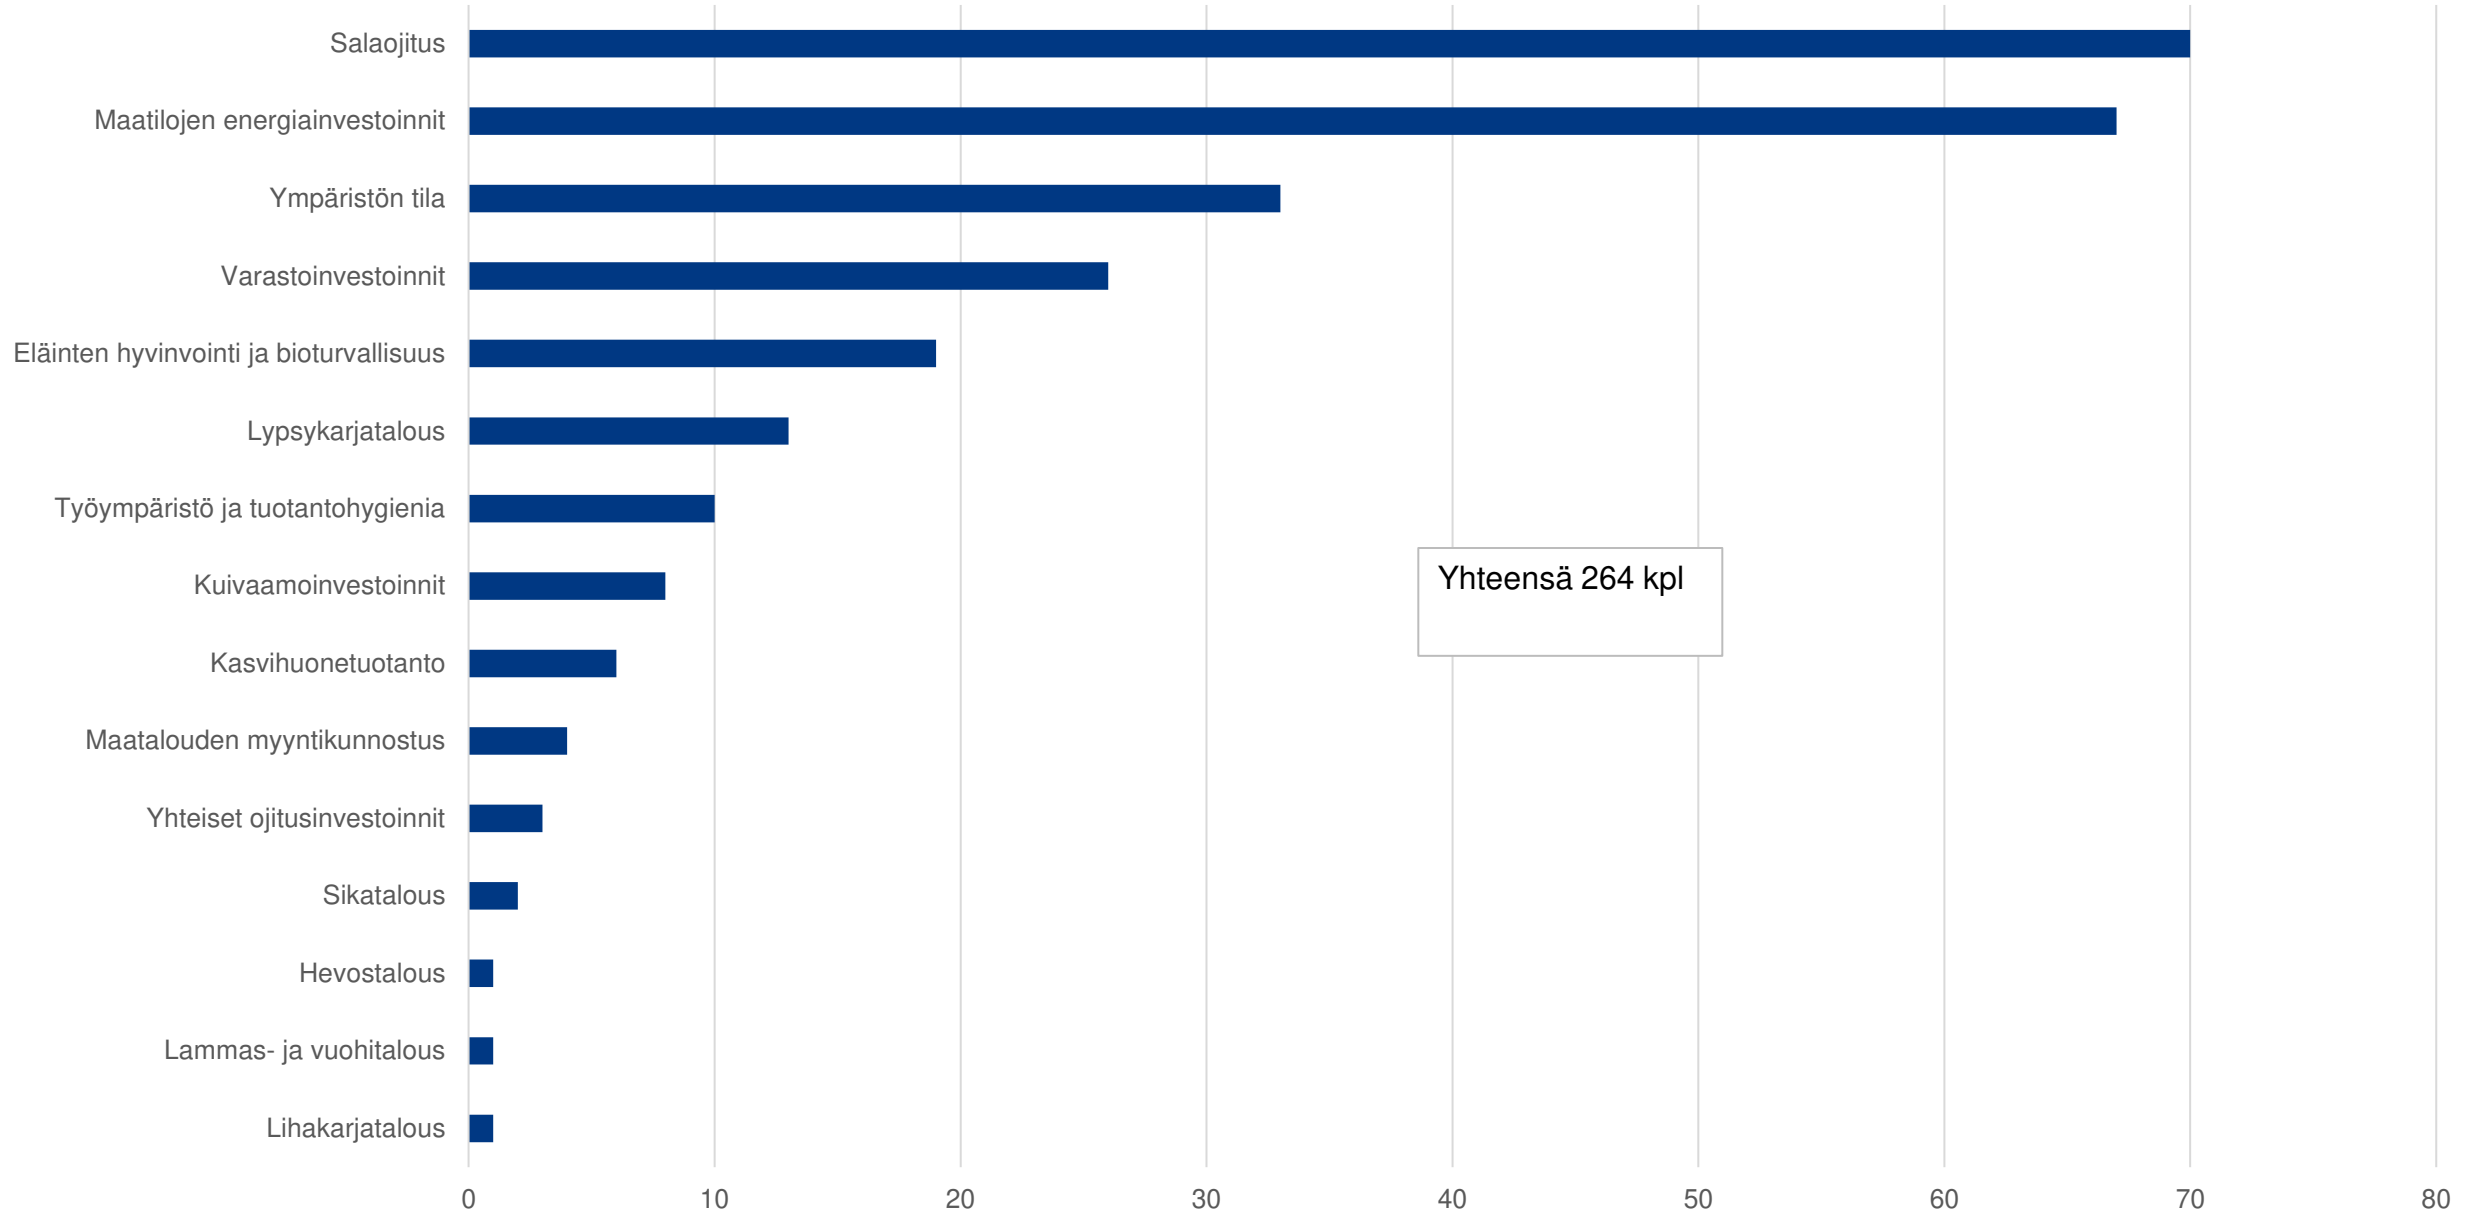

Maatilojen investointituki 2023, kpl

Pohjanmaan ELY-keskus