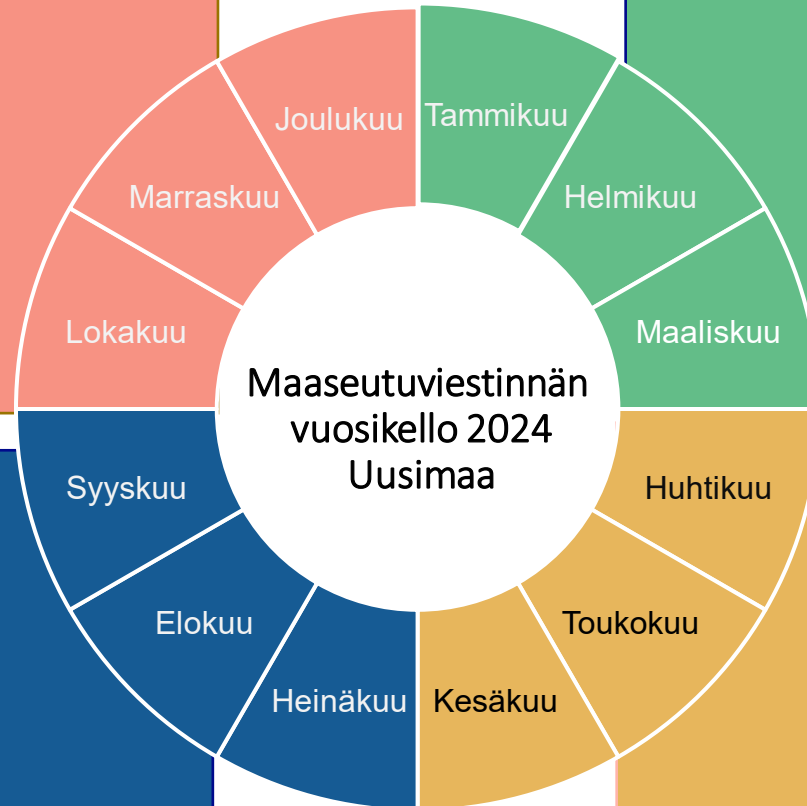

Loppuvuosi:

- Kestävän kehityksen viikko
- Yritystukihaun dl. ELY (15.10)
- Uudenmaan maaseutuviestinnän foorumi
- Maaseutujaoston kokous 3/2024

Alkupalvi:

- Eläintukikoulutukset tammikuussa
- Yritystukihaun dl:t ELY (15.1.&15.3.)
- Hanketuen valintajakso dl ELY (31.1.)
- Kausitarkastajien haku –jaot
- Syysilmoitusten dl. 8.2.
- Viljelijätukikoulutusten markkinointi alkaa
- Maksettujen tukien tiedot julkaistaan (arvio: maaliskuun lopussa)
- Maaseudun yritysrahoituksen tilannekatsaus 11.3.
- Maaseutujaoston kokous 1/2024, 26.3.

Loppukesä-alkusyksy:

- Maaseutujaoston kesäretki, kokous 2/2024 (elo-syyskuu)
- Yritystukihaun dl. ELY (15.8.)
- Yrittäjänpäivä 5.9.2024
- Lähiruokapäivä 7.-8.9.2024
- EU:n luomupäivä 23.9.
- Hanketuen valintajakso dl. ELY (30.9.)

Kevät-alkukesä:

- Viljelijätukikoulutukset ja tallenteet
- Valvonnan webinaari
- Pienempiä viljelijäwebinaareja (kunnat)
- Mahdollisesti maksatuksen webinaari (ELY)
- Eurooppapäivä 9.5.2024
- Kuntoporraskampanja, EU-päätätjä –kamp.
- Hanketuen valintajakso dl ELY (30.4.)
- Yritystukihaun dl. ELY (15.5.)
- Kestävän kehityksen -verkoston tapaaminen
- Peltotukien haku päättyy (kesäkuu)